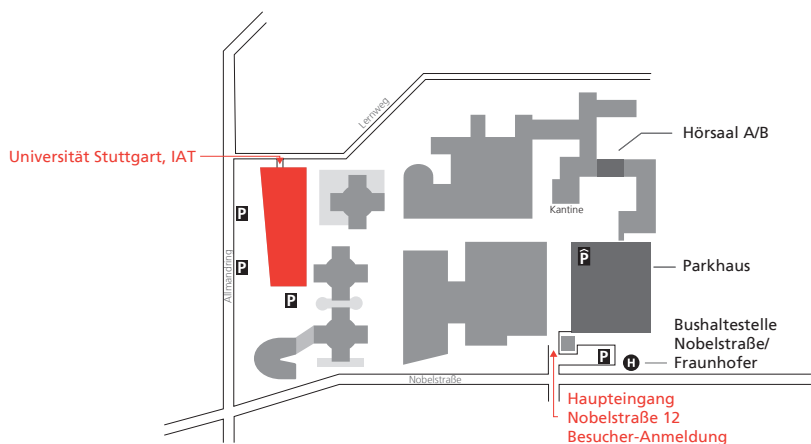

## Öffentliche Verkehrsmittel

Ab Stuttgart Hauptbahnhof oder Flughafen mit den S-Bahn-Linien S1, S2, S3 in Richtung Vaihingen. Haltestelle »Universität«. Ausgang »Wohngebiet Schranne/ Endelbang«, dann noch ca. 900 m bis zum Institut (etwa 15 Gehminuten) oder alternativ mit den Bus-Linien 84, 91, 92, 746, 747, 748 oder 749 bis zur Haltestelle »Nobelstraße«.

## Auto | Autobahn A8 Karlsruhe -

München bis zum Autobahnkreuz Stuttgart, hier auf die A81/A831 (Singen), dann in Richtung Stuttgart-Zentrum, durchfahren bis Ausfahrt Universität, dort an der Ampel links abbiegen in die Universitätsstraße; diese mündet nach ca. 120 m in die Nobelstraße; direkt hinter der Bushaltestelle »Nobelstraße« rechts auf das Fraunhofer-Gelände abbiegen; Parkmöglichkeiten bestehen im Parkhaus des Institutszentrums.

### By S-Bahn (suburban rail)

From Stuttgart main station or the airport, take S-Bahn (suburban rail) line S1, S2 or S3 in the direction of Vaihingen as far as the stop "Universität" (university). Follow the exit sign "Wohngebiet Schranne/Endelbang". From here it is a 15 minute walk to the institute (about 900 m). Alternatively, take the bus line 84, 91, 92, 746, 747, 748 or 749 as far as the stop "Nobelstrasse".

### By car | Arriving on the A8

Autobahn from the direction of Karlsruhe or Munich, when you reach the Stuttgart interchange (Autobahnkreuz Stuttgart), turn onto the A81/A381 following the signs to Stuttgart-Zentrum (city center). Continue to the exit "Universität" (university), then turn left at the traffic lights into Universitätsstrasse, which leads into Nobelstrasse about 120 m later. The entrance to the Institute Center is on the right, just beyond the "Nobelstrasse" bus stop. Parking is available in the Institute Center's parking garage.