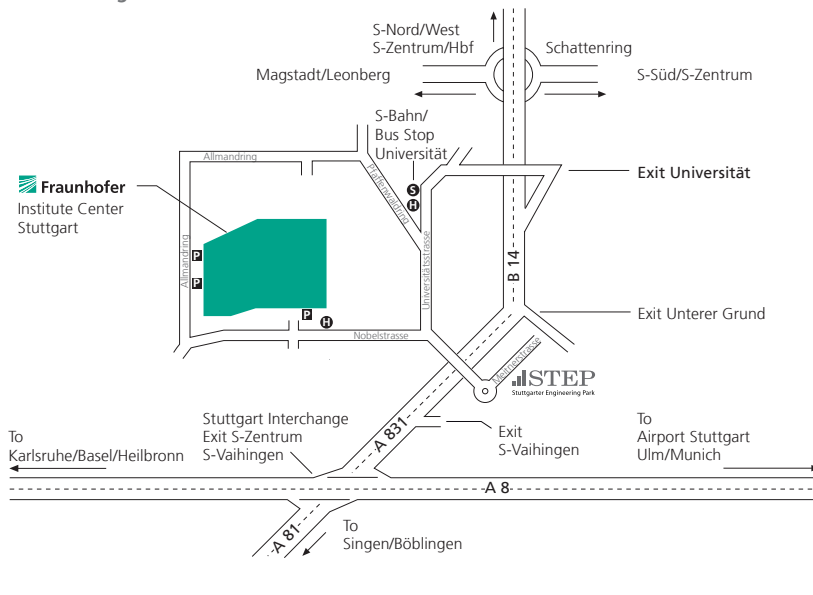

## Öffentliche Verkehrsmittel

Ab Stuttgart Hauptbahnhof oder Flughafen mit den S-Bahn-Linien S1, S2, S3 in Richtung Vaihingen. Haltestelle »Universität«. Ausgang »Wohngebiet Schranne/ Endelbang«, dann noch ca. 900 m bis zum Institut (etwa 15 Gehminuten) oder alternativ mit den Bus-Linien 84, 91, 92, 746, 747, 748 oder 749 bis zur Haltestelle »Nobelstraße«.

## Auto | Autobahn A8 Karlsruhe -

München bis zum Autobahnkreuz Stuttgart, hier auf die A81/A831 (Singen), dann in Richtung Stuttgart-Zentrum, durchfahren bis Ausfahrt Universität, dort an der Ampel links abbiegen in die Universitätsstraße; diese mündet nach ca. 120 m in die Nobelstraße; direkt hinter der Bushaltestelle »Nobelstraße« rechts auf das Fraunhofer-Gelände abbiegen; Parkmöglichkeiten bestehen im Parkhaus des Institutszentrums.

## Taxi | Vom Flughafen zum

Fraunhofer-Institutszentrum Stuttgart ca. 13 km (Fahrzeit: ca. 15 Minuten), vom Hauptbahnhof ca. 12 km (Fahrzeit: ca. 15 Minuten).

Fraunhofer-Institut für Arbeitswirtschaft und Organisation IAO  
Institut für Arbeitswissenschaft und Technologiemanagement IAT  
Nobelstraße 12  
70569 Stuttgart

### By S-Bahn (suburban rail)

From Stuttgart main station or the airport, take S-Bahn (suburban rail) line S1, S2 or S3 in the direction of Vaihingen as far as the stop "Universität" (university). Follow the exit sign "Wohngebiet Schranne/Endelbang". From here it is a 15 minute walk to the institute (about 900 m). Alternatively, take the bus line 84, 91, 92, 746, 747, 748 or 749 as far as the stop "Nobelstrasse".