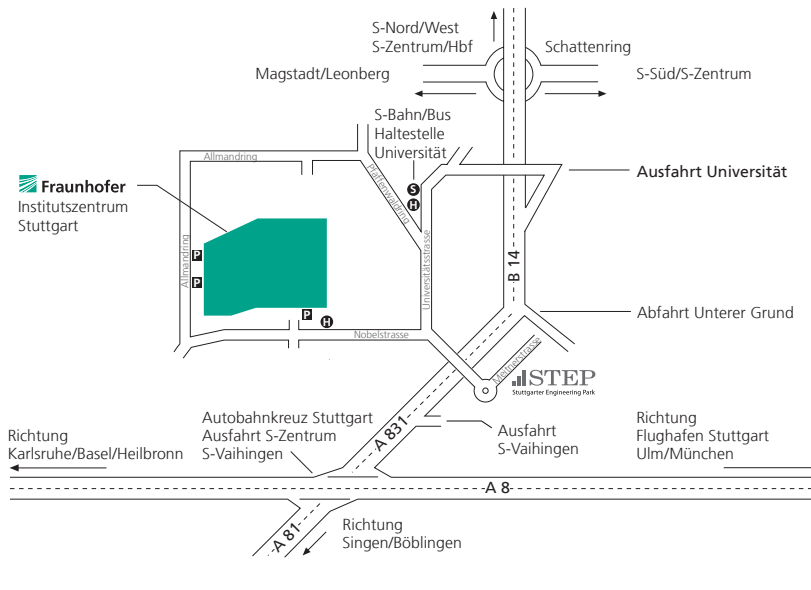

## So erreichen Sie uns:

IAT Universität Stuttgart

Allmandring 35

70569 Stuttgart

## Öffentliche Verkehrsmittel

Ab Stuttgart Hauptbahnhof oder Flughafen mit den S-Bahn-Linien S1, S2, S3 in Richtung Vaihingen. Haltestelle »Universität«. Ausgang »Wohngebiet Schranne/ Endelbang«, dann noch ca. 900 m bis zum Institut (etwa 15 Gehminuten) oder alternativ mit den Bus-Linien 84, 91, 92, 746, 747, 748 oder 749 bis zur Haltestelle »Nobelstraße«.

## Auto | Autobahn A8 Karlsruhe -

München bis zum Autobahnkreuz Stuttgart, hier auf die A81/A831 (Singen), dann in Richtung Stuttgart-Zentrum, durchfahren bis Ausfahrt Universität, dort an der Ampel links abbiegen in die Universitätsstraße; diese mündet nach ca. 120 m in die Nobelstraße; direkt hinter der Bushaltestelle »Nobelstraße« rechts auf das Fraunhofer-Gelände abbiegen; Parkmöglichkeiten bestehen im Parkhaus des Institutszentrums.

### By car | Arriving on the A8

Autobahn from the direction of Karlsruhe or Munich, when you reach the Stuttgart interchange (Autobahnkreuz Stuttgart), turn onto the A81/A381 following the signs to Stuttgart-Zentrum (city center). Continue to the exit "Universität" (university), then turn left at the traffic lights into Universitätsstrasse, which leads into Nobelstrasse about 120 m later. The entrance to the Institute Center is on the right, just beyond the "Nobelstrasse" bus stop. Parking is available in the Institute Center's parking garage.